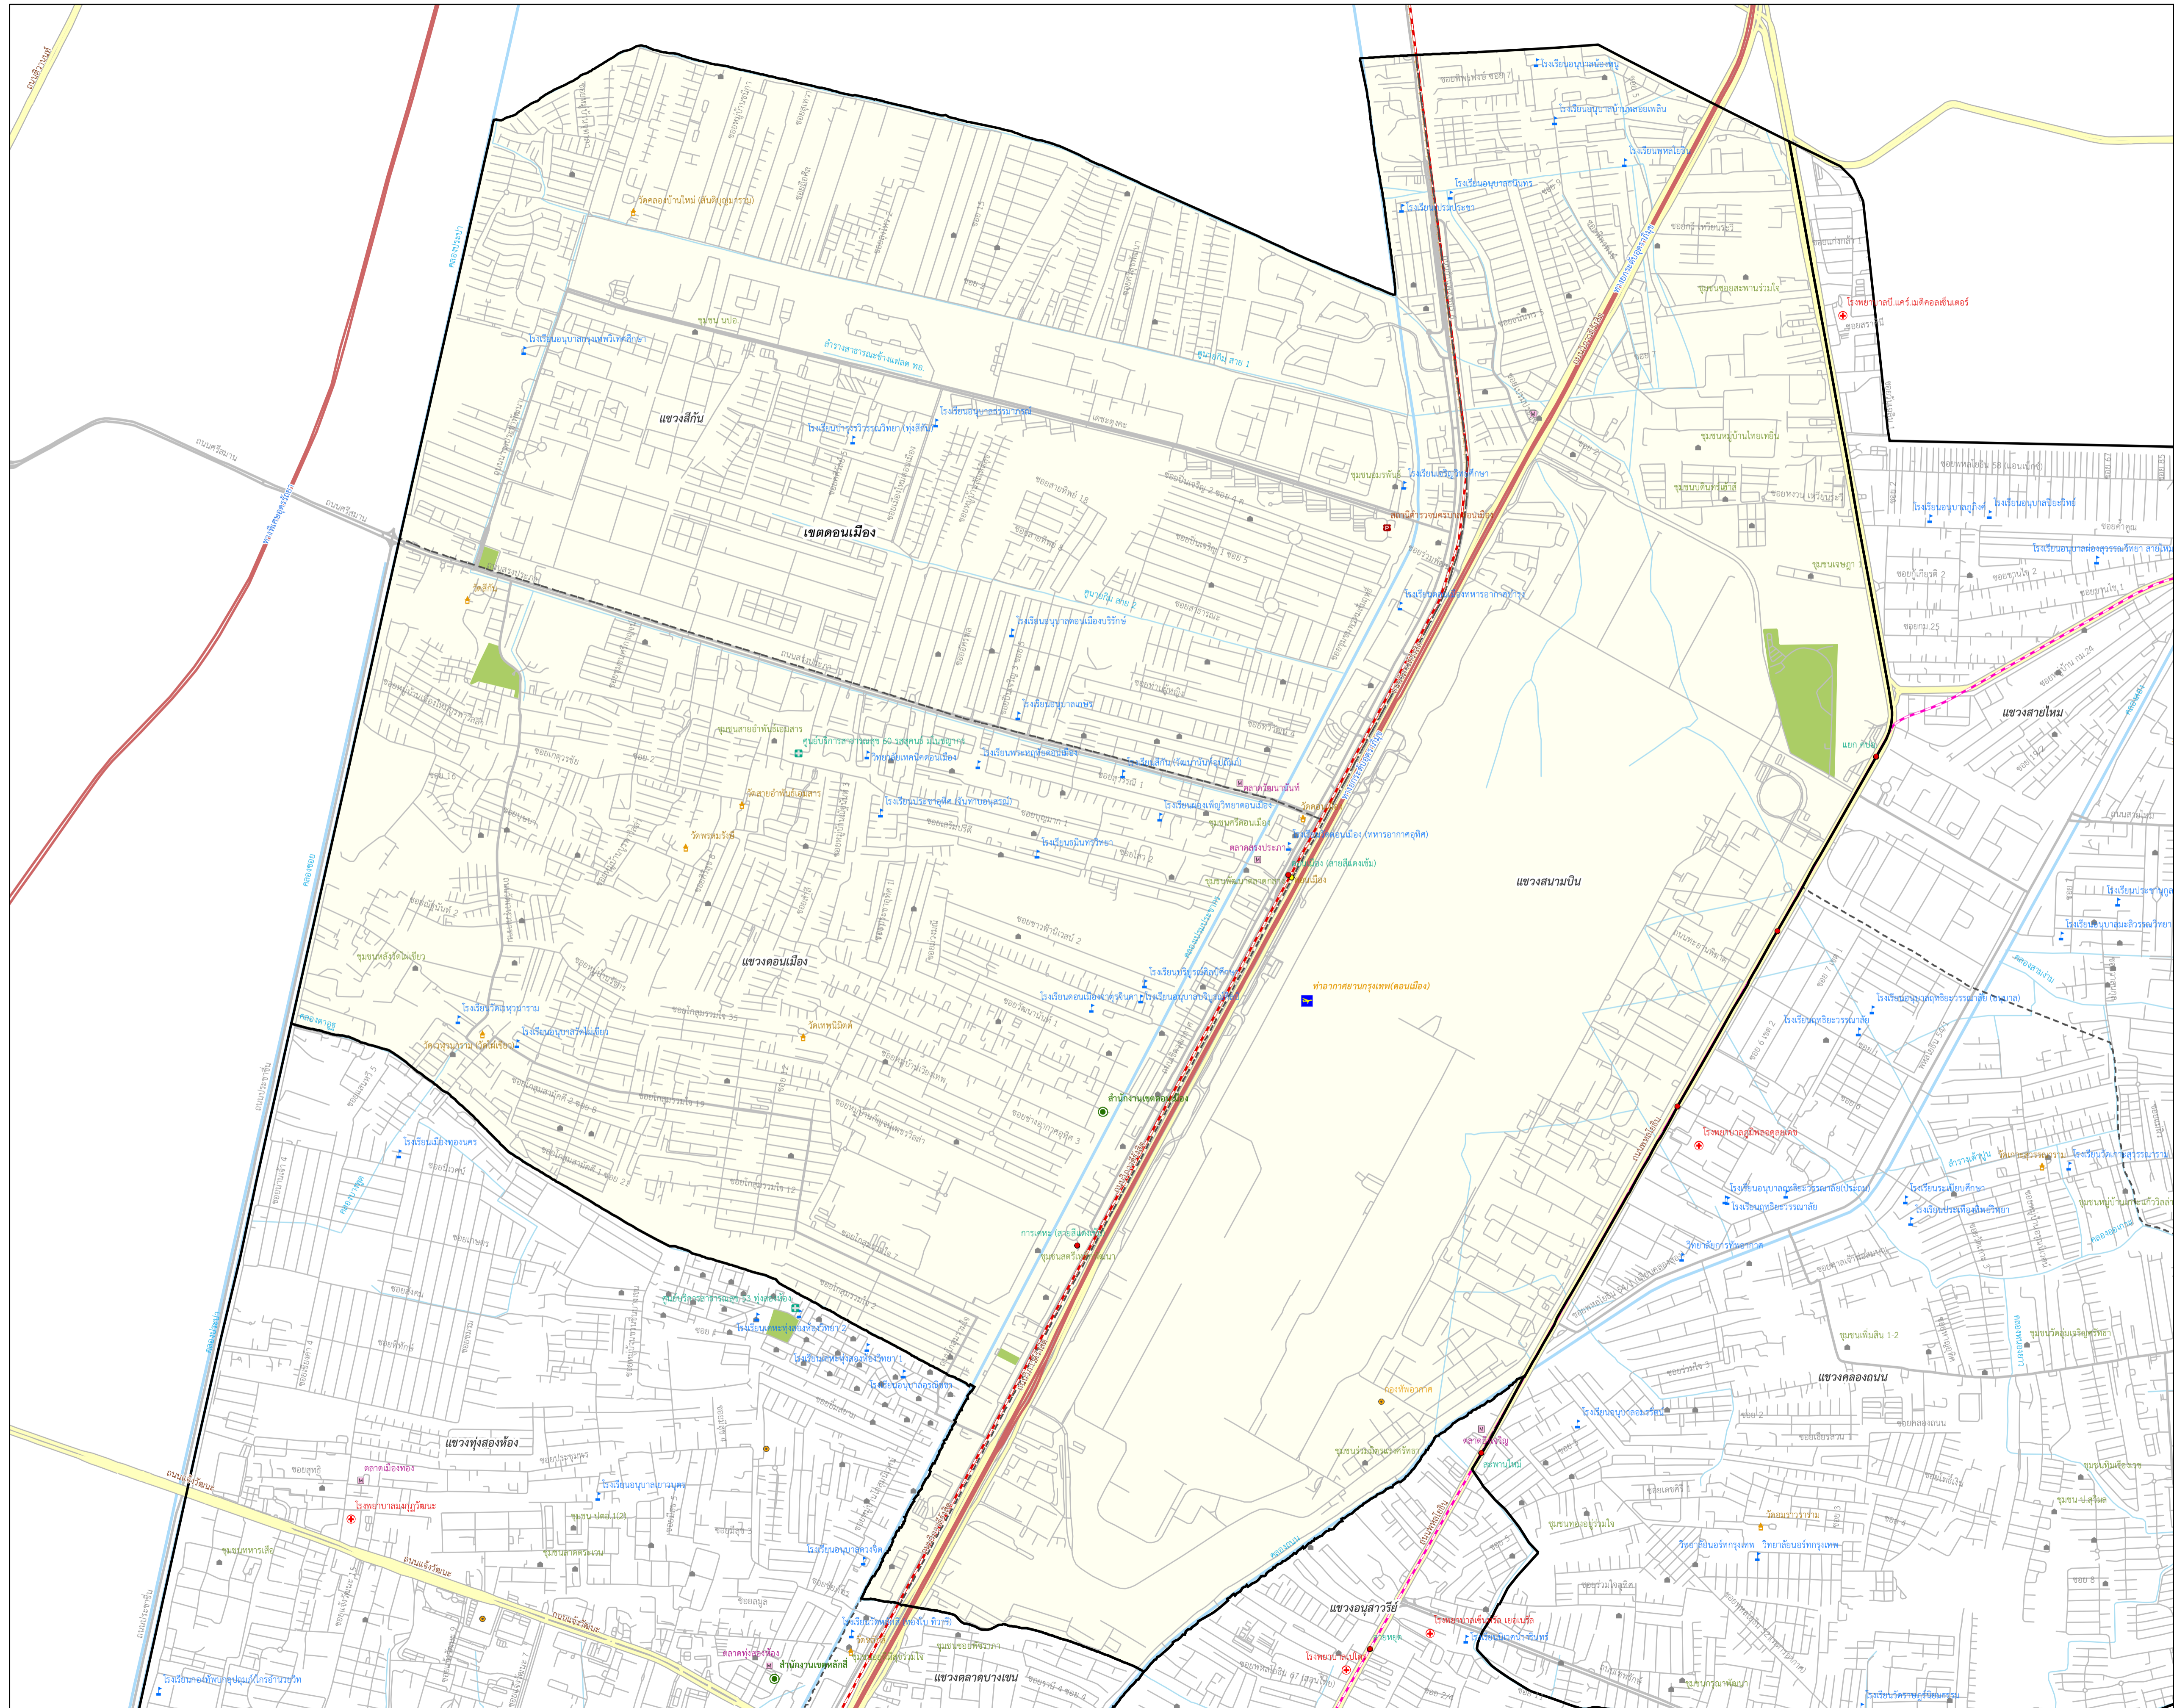

### แผนที่กรุงเทพมหานคร เขตดอนเมือง

#### สัญลักษณ์

- ศาลาว่าการกรุงเทพมหานคร
- สำนักงานเขต
- โรงพยาบาล
- ศูนย์บริการสาธารณสุข
- สถานีตำรวจ
- สถานีดับเพลิง
- สถานบริการการ รัฐบาลกิจ
- โรงเรียน สถานศึกษา
- วัด
- ตลาด
- ชุมชน
- สนามบิน
- ท่าเรือ
- สถานีรถโดยสารด่วนพิเศษ
- สถานีรถไฟ
- สถานีรถไฟ
- เส้นแบ่งเขตปกครอง
- เส้นแบ่งแขวงปกครอง
- สะพาน
- ทางรถไฟสายพิเศษ
- ทางรถไฟฟ้ามหานคร
- ทางรถไฟฟ้ามหานครสายสีแดง
- ทางรถไฟฟ้ามหานครสายสีเหลือง
- ทางรถไฟฟ้ามหานครสายสีชมพู
- ทางรถไฟ
- ถนนสายหลัก
- ถนนสายรอง
- แม่น้ำ คลอง ทางน้ำ
- แม่น้ำเจ้าพระยา
- สนามกีฬา สวนสาธารณะ